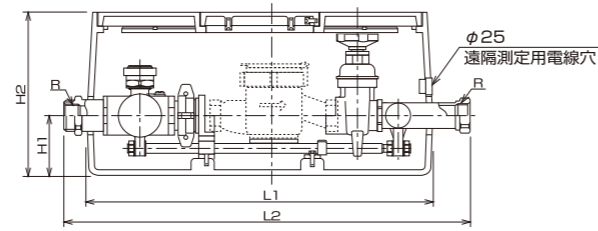

MeTeR BYPASS UNIT

メータバイパスユニット

不断水でメータ交換可能!

黒色

銀色

メータバイパスユニット 30・40 MTB SF-A (SFJA)

	L1	L2	L3	W1	W2	W3	W4	H1	H2	H3	H4	R
サイズ	30	648	715	729	408	179	157	547	115	305	556	Rc11/4
	40	678	774	790	423	185	166	578	115	315	595	Rc11/2

●一次側接続部が管用テーパねじタイプにはG、また使用メータねじが都ねじタイプにはT、上水ねじタイプにはJが品番の後に付きます。

メータバイパスユニット 50 MTB SF-S

●品番の後に付くFはフランジ式メータタイプを示す記号です。

株式会社タブチ

〒547-0023 大阪市平野区瓜破南2-1
TEL 06-6708-0150 (代) FAX 06-6708-0210
ホームページ <http://www.tabuchi.co.jp/> ホームページはこちら▶

安全に関する
ご注意

- ・設定条件、使用条件をご確認の上、器具を選定下さい。
- ・ご使用前に「取扱説明書」をよく読んで正しくお使い下さい。
- ・取扱いを誤りますと、故障や事故の原因になります。

従来より
47%
軽量化
(当社比)
アルミ製メータ枠の採用で、
設置時の持運びが便利です。

● メータ取付手順

品名	メータバイパス ユニットAL
品番	<p>M T B - G T -</p> <p>メータバイパス</p> <p>1次側接続</p> <p>使用メータ</p>
サイズ	30・40・50
特長	<ul style="list-style-type: none"> ● 不断水で水道用メータを交換できます。 ● アルミ製メータ枠の採用により大幅な軽量化を実現しました。(当社比較、47%の軽量化) ● また、メータ枠は同時に十分な強度と耐久性を図っています。 ● メータ枠には黒色と銀色がラインナップ。 ● 蓋の開閉はどちら側からも行える構造としています。(50MTB-GFAB-Sを除く) (蓋は取り外し可能で、開閉方向の差し替えが可能です。) ● 検針用小蓋により、メータ検針作業が簡単です。 ● 工具レスでメータ交換が可能です。

● 仕様

呼び径 (mm)	30	40	50
使用流体	水道水		
使用メータ	上水ねじメータ・都ねじメータ 一次側:ヴィクトリックジョイント 二次側:上水フランジ(補足管無し)		
メータ型式	DA	DA・TV	FVA
最高使用圧力	0.75MPa		
重量(kg) (メータ未装着時)	57	60	58