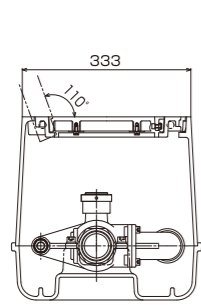

MeTeR BYPASS UNIT

メータバイパスユニット

不断水でメータ交換可能!

黒色

銀色

メータバイパスユニット 30・40 MTB SF-A (SFJA)

	L1	L2	L3	W1	W2	W3	W4	H1	H2	H3	H4	R
サイズ	30	648	715	729	408	179	157	547	115	305	556	Rc11/4
	40	678	774	790	423	185	166	578	115	315	595	Rc11/2

●一次側接続部が管用テーパねじタイプにはG、また使用メータねじが都ねじタイプにはT、上水ねじタイプにはJが品番の後に付きます。

メータバイパスユニット 50 MTB SF-S

●品番の後に付くFはフランジ式メータタイプを示す記号です。

株式会社タブチ

〒547-0023 大阪市平野区瓜破南2-1
TEL 06-6708-0150 (代) FAX 06-6708-0210
ホームページ <http://www.tabuchi.co.jp/> ホームページはこちら▶

安全に関する
ご注意

- ・設定条件、使用条件をご確認の上、器具を選定下さい。
- ・ご使用前に「取扱説明書」をよく読んで正しくお使い下さい。
- ・取扱いを誤りますと、故障や事故の原因になります。

従来より
47%
軽量化
(当社比)
アルミ製メータ枠の採用で、
設置時の持運びが便利です。

● メータ取付手順

品名	メータバイパス ユニットAL
品番	<p>M T B - G T -</p> <p>メータバイパス</p> <p>1次側接続</p> <p>使用メータ</p>
サイズ	30・40・50
特長	<ul style="list-style-type: none"> ● 不断水で水道用メータを交換できます。 ● アルミ製メータ枠の採用により大幅な軽量化を実現しました。(当社比較、47%の軽量化) ● また、メータ枠は同時に十分な強度と耐久性を図っています。 ● メータ枠には黒色と銀色がラインナップ。 ● 蓋の開閉はどちら側からも行える構造としています。(50MTB-GFAB-Sを除く) (蓋は取り外し可能で、開閉方向の差し替えが可能です。) ● 検針用小蓋により、メータ検針作業が簡単です。 ● 工具レスでメータ交換が可能です。

● 仕様

呼び径 (mm)	30	40	50
使用流体	水道水		
使用メータ	上水ねじメータ・都ねじメータ 一次側:ヴィクトリックジョイント 二次側:上水フランジ(補足管無し)		
メータ型式	DA	DA・TV	FVA
最高使用圧力	0.75MPa		
重量(kg) (メータ未装着時)	57	60	58