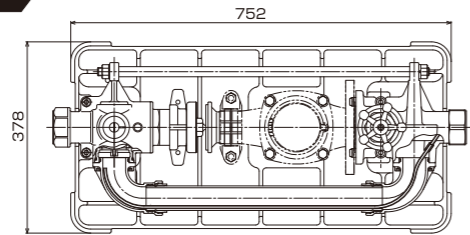

MeTeR BYPASS UNIT

メータバイパスユニット

不断水でメータ交換可能!

黒色

銀色

メータバイパスユニット 30・40 MTB SF-A (SFJA)

	L1	L2	L3	W1	W2	W3	W4	H1	H2	H3	H4	R
サイズ	30	648	715	729	408	179	157	547	115	305	556	Rc11/4
	40	678	774	790	423	185	166	578	115	315	595	Rc11/2

●一次側接続部が管用テーパねじタイプにはG、また使用メータねじが都ねじタイプにはT、上水ねじタイプにはJが品番の後に付きます。

メータバイパスユニット 50 MTB SF-S

●品番の後に付くFはフランジ式メータタイプを示す記号です。

株式会社タブチ

〒547-0023 大阪市平野区瓜破南2-1
TEL 06-6708-0150 (代) FAX 06-6708-0210
ホームページ <http://www.tabuchi.co.jp/> ホームページはこちら▶

安全に関する
ご注意

- ・設定条件、使用条件をご確認の上、器具を選定下さい。
- ・ご使用前に「取扱説明書」をよく読んで正しくお使い下さい。
- ・取扱いを誤りますと、故障や事故の原因になります。

従来より
47%
軽量化
(当社比)
アルミ製メータ枠の採用で、
設置時の持運びが便利です。

● メータ取付手順

品名	メータバイパス ユニットAL
品番	<p>M T B - G T -</p> <p>メータバイパス</p> <p>1次側接続</p> <p>使用メータ</p>
サイズ	30・40・50
特長	<ul style="list-style-type: none"> ● 不断水で水道用メータを交換できます。 ● アルミ製メータ枠の採用により大幅な軽量化を実現しました。(当社比較、47%の軽量化) ● また、メータ枠は同時に十分な強度と耐久性を図っています。 ● メータ枠には黒色と銀色がラインナップ。 ● 蓋の開閉はどちら側からも行える構造としています。(50MTB-GFAB-Sを除く) (蓋は取り外し可能で、開閉方向の差し替えが可能です。) ● 検針用小蓋により、メータ検針作業が簡単です。 ● 工具レスでメータ交換が可能です。

● 仕様

呼び径 (mm)	30	40	50
使用流体	水道水		
使用メータ	上水ねじメータ・都ねじメータ 一次側:ヴィクトリックジョイント 二次側:上水フランジ(補足管無し)		
メータ型式	DA	DA・TV	FVA
最高使用圧力	0.75MPa		
重量(kg) (メータ未装着時)	57	60	58