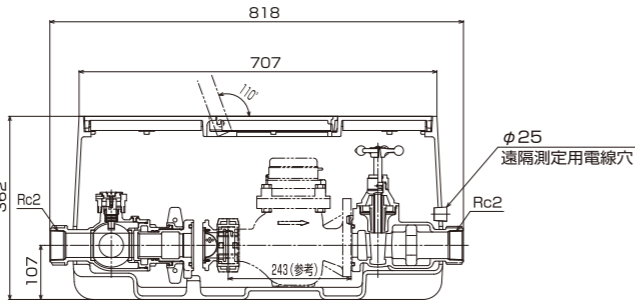

MeTeR BYPASS UNIT

メータバイパスユニット

不断水でメータ交換可能!

黒色

銀色

メータバイパスユニット 30・40 MTB SF-A (SFJA)

	L1	L2	L3	W1	W2	W3	W4	H1	H2	H3	H4	R
サイズ	30	648	715	729	408	179	157	547	115	305	556	Rc11/4
	40	678	774	790	423	185	166	578	115	315	595	Rc11/2

●一次側接続部が管用テーパねじタイプにはG、また使用メータねじが都ねじタイプにはT、上水ねじタイプにはJが品番の後に付きます。

メータバイパスユニット 50 MTB SF-S

●品番の後に付くFはフランジ式メータタイプを示す記号です。

株式会社タブチ

〒547-0023 大阪市平野区瓜破南2-1
TEL 06-6708-0150 (代) FAX 06-6708-0210
ホームページ <http://www.tabuchi.co.jp/> ホームページはこちら▶

安全に関する
ご注意

- ・設定条件、使用条件をご確認の上、器具を選定下さい。
- ・ご使用前に「取扱説明書」をよく読んで正しくお使い下さい。
- ・取扱いを誤りますと、故障や事故の原因になります。

従来より
47%
軽量化
(当社比)
アルミ製メータ枠の採用で、
設置時の持運びが便利です。

● メータ取付手順

品名	メータバイパス ユニットAL
品番	<p>M T B - G T -</p> <p>メータバイパス</p> <p>1次側接続</p> <p>使用メータ</p>
サイズ	30・40・50
特長	<ul style="list-style-type: none"> ● 不断水で水道用メータを交換できます。 ● アルミ製メータ枠の採用により大幅な軽量化を実現しました。(当社比較、47%の軽量化) ● また、メータ枠は同時に十分な強度と耐久性を図っています。 ● メータ枠には黒色と銀色がラインナップ。 ● 蓋の開閉はどちら側からも行える構造としています。(50MTB-GFAB-Sを除く) (蓋は取り外し可能で、開閉方向の差し替えが可能です。) ● 検針用小蓋により、メータ検針作業が簡単です。 ● 工具レスでメータ交換が可能です。

● 仕様

呼び径 (mm)	30	40	50
使用流体	水道水		
使用メータ	上水ねじメータ・都ねじメータ 一次側:ヴィクトリックジョイント 二次側:上水フランジ(補足管無し)		
メータ型式	DA	DA・TV	FVA
最高使用圧力	0.75MPa		
重量(kg) (メータ未装着時)	57	60	58