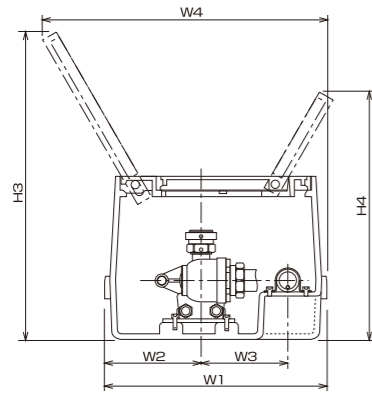

MeTeR BYPASS UNIT

メータバイパスユニット

不断水でメータ交換可能!

黒色

銀色

メータバイパスユニット 30・40 MTB SF-A (SFJA)

	L1	L2	L3	W1	W2	W3	W4	H1	H2	H3	H4	R
サイズ	30	648	715	729	408	179	157	547	115	305	556	Rc11/4
	40	678	774	790	423	185	166	578	115	315	595	Rc11/2

●一次側接続部が管用テーパねじタイプにはG、また使用メータねじが都ねじタイプにはT、上水ねじタイプにはJが品番の後に付きます。

メータバイパスユニット 50 MTB SF-S

●品番の後に付くFはフランジ式メータタイプを示す記号です。

株式会社タブチ

〒547-0023 大阪市平野区瓜破南2-1
TEL 06-6708-0150 (代) FAX 06-6708-0210
ホームページ <http://www.tabuchi.co.jp/> ホームページはこちら▶

安全に関する
ご注意

- ・設定条件、使用条件をご確認の上、器具を選定下さい。
- ・ご使用前に「取扱説明書」をよく読んで正しくお使い下さい。
- ・取扱いを誤りますと、故障や事故の原因になります。

従来より
47%
軽量化
(当社比)
アルミ製メータ枠の採用で、
設置時の持運びが便利です。

● メータ取付手順

品名	メータバイパス ユニットAL
品番	<p>M T B - G T -</p> <p>メータバイパス</p> <p>1次側接続</p> <p>使用メータ</p>
サイズ	30・40・50
特長	<ul style="list-style-type: none"> ● 不断水で水道用メータを交換できます。 ● アルミ製メータ枠の採用により大幅な軽量化を実現しました。(当社比較、47%の軽量化) ● また、メータ枠は同時に十分な強度と耐久性を図っています。 ● メータ枠には黒色と銀色がラインナップ。 ● 蓋の開閉はどちら側からも行える構造としています。(50MTB-GFAB-Sを除く) (蓋は取り外し可能で、開閉方向の差し替えが可能です。) ● 検針用小蓋により、メータ検針作業が簡単です。 ● 工具レスでメータ交換が可能です。

● 仕様

呼び径 (mm)	30	40	50
使用流体	水道水		
使用メータ	上水ねじメータ・都ねじメータ 一次側:ヴィクトリックジョイント 二次側:上水フランジ(補足管無し)		
メータ型式	DA	DA・TV	FVA
最高使用圧力	0.75MPa		
重量(kg) (メータ未装着時)	57	60	58