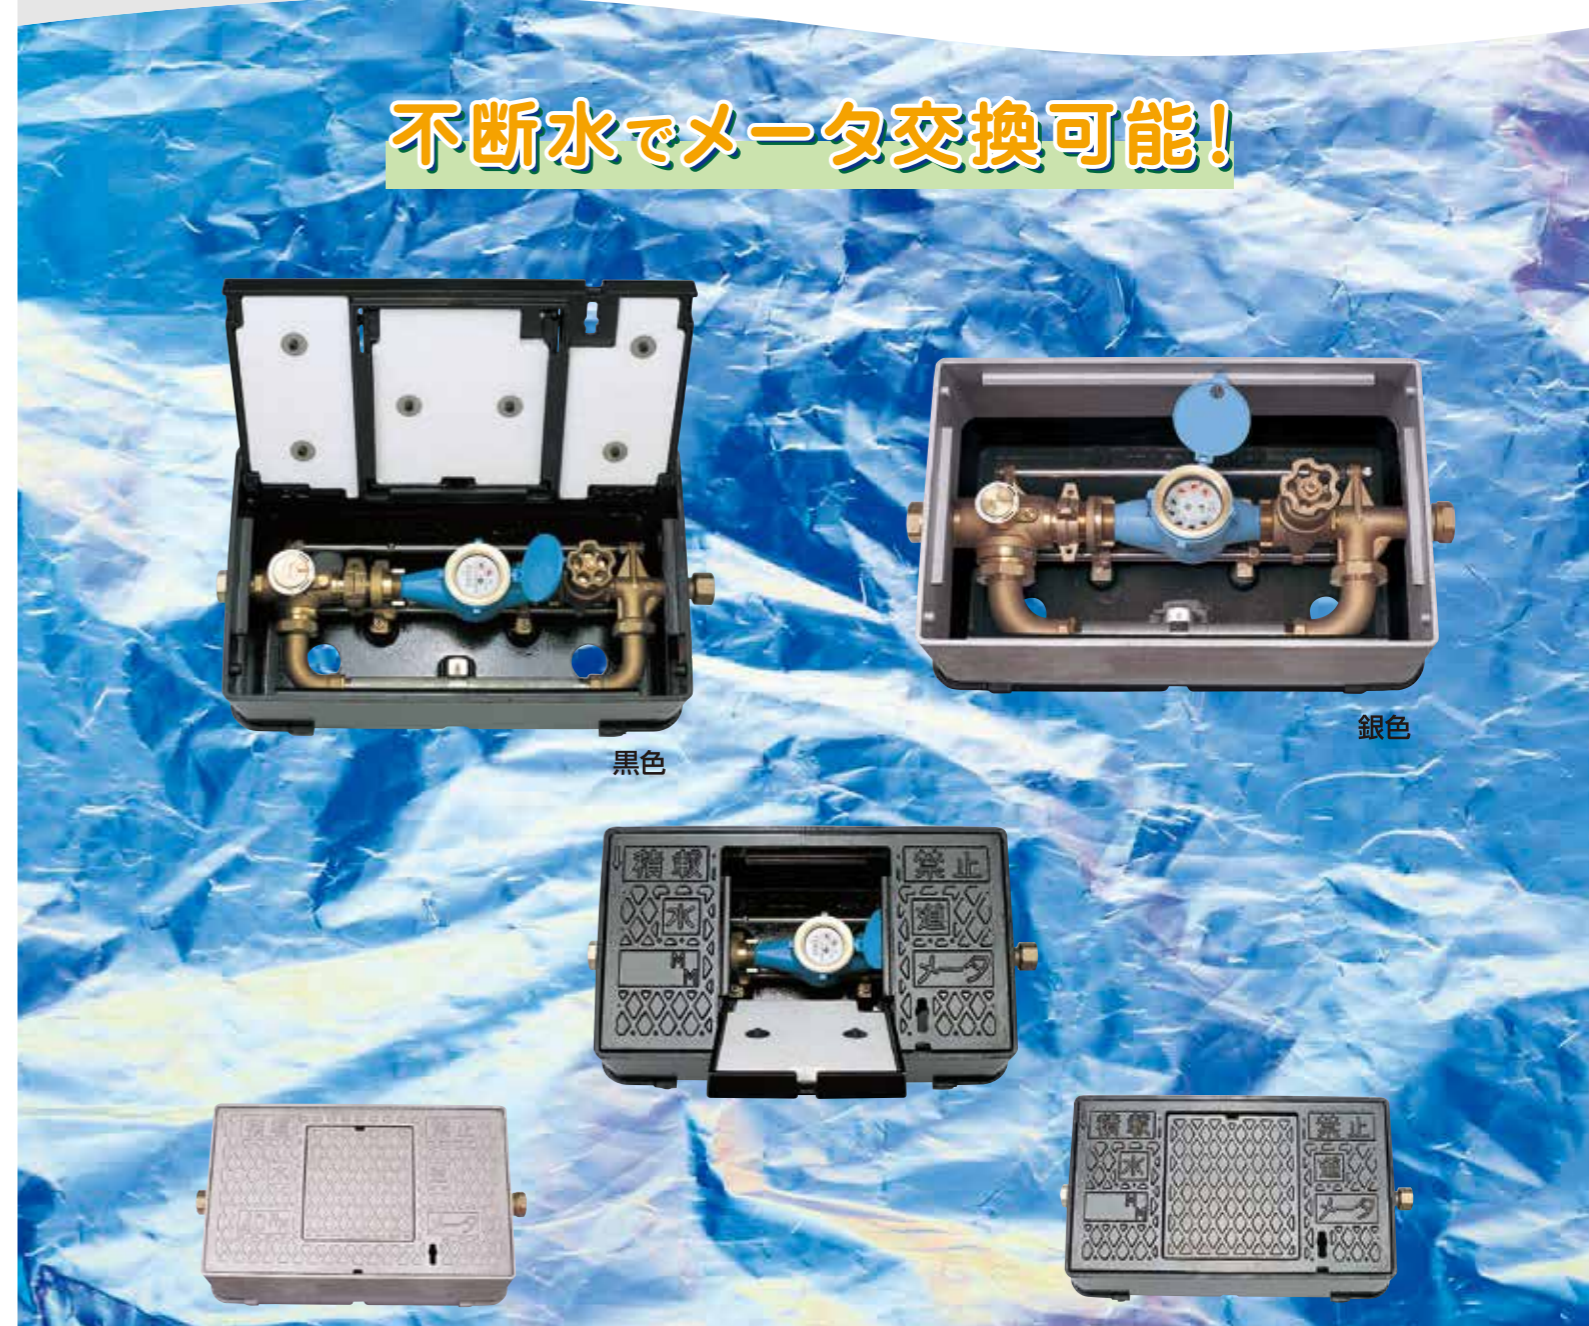

MeTeR BYPASS UNIT

メータバイパスユニット

不断水でメータ交換可能!

黒色

銀色

メータバイパスユニット 30・40 MTB SF-A (SFJA)

	L1	L2	L3	W1	W2	W3	W4	H1	H2	H3	H4	R
サイズ	30	648	715	729	408	179	157	547	115	305	556	Rc11/4
	40	678	774	790	423	185	166	578	115	315	595	Rc11/2

●一次側接続部が管用テーパねじタイプにはG、また使用メータねじが都ねじタイプにはT、上水ねじタイプにはJが品番の後に付きます。

メータバイパスユニット 50 MTB SF-S

●品番の後に付くFはフランジ式メータタイプを示す記号です。

株式会社タブチ

〒547-0023 大阪市平野区瓜破南2-1
TEL 06-6708-0150 (代) FAX 06-6708-0210
ホームページ <http://www.tabuchi.co.jp/> ホームページはこちら▶

安全に関する
ご注意

- ・設定条件、使用条件をご確認の上、器具を選定下さい。
- ・ご使用前に「取扱説明書」をよく読んで正しくお使い下さい。
- ・取扱いを誤りますと、故障や事故の原因になります。

従来より
47%
軽量化
(当社比)
アルミ製メータ枠の採用で、
設置時の持運びが便利です。

● メータ取付手順

品名	メータバイパス ユニットAL
品番	<p>M T B - G T -</p> <p>メータバイパス</p> <p>1次側接続</p> <p>使用メータ</p>
サイズ	30・40・50
特長	<ul style="list-style-type: none"> ● 不断水で水道用メータを交換できます。 ● アルミ製メータ枠の採用により大幅な軽量化を実現しました。(当社比較、47%の軽量化) ● また、メータ枠は同時に十分な強度と耐久性を図っています。 ● メータ枠には黒色と銀色がラインナップ。 ● 蓋の開閉はどちら側からも行える構造としています。(50MTB-GFAB-Sを除く) (蓋は取り外し可能で、開閉方向の差し替えが可能です。) ● 検針用小蓋により、メータ検針作業が簡単です。 ● 工具レスでメータ交換が可能です。

● 仕様

呼び径 (mm)	30	40	50
使用流体	水道水		
使用メータ	上水ねじメータ・都ねじメータ 一次側:ヴィクトリックジョイント 二次側:上水フランジ(補足管無し)		
メータ型式	DA	DA・TV	FVA
最高使用圧力	0.75MPa		
重量(kg) (メータ未装着時)	57	60	58