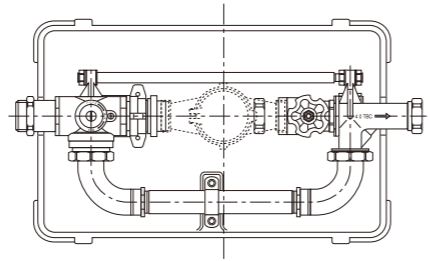

MeTeR BYPASS UNIT

メータバイパスユニット

不断水でメータ交換可能!

黒色

銀色

メータバイパスユニット 30・40 MTB SF-A (SFJA)

	L1	L2	L3	W1	W2	W3	W4	H1	H2	H3	H4	R
サイズ	30	648	715	729	408	179	157	547	115	305	556	Rc11/4
	40	678	774	790	423	185	166	578	115	315	595	Rc11/2

●一次側接続部が管用テーパねじタイプにはG、また使用メータねじが都ねじタイプにはT、上水ねじタイプにはJが品番の後に付きます。

メータバイパスユニット 50 MTB SF-S

●品番の後に付くFはフランジ式メータタイプを示す記号です。

株式会社タブチ

〒547-0023 大阪市平野区瓜破南2-1
TEL 06-6708-0150 (代) FAX 06-6708-0210
ホームページ <http://www.tabuchi.co.jp/> ホームページはこちら▶

安全に関する
ご注意

- ・設定条件、使用条件をご確認の上、器具を選定下さい。
- ・ご使用前に「取扱説明書」をよく読んで正しくお使い下さい。
- ・取扱いを誤りますと、故障や事故の原因になります。

従来より
47%
軽量化
(当社比)
アルミ製メータ枠の採用で、
設置時の持運びが便利です。

● メータ取付手順

品名	メータバイパス ユニットAL
品番	<p>M T B - G T -</p> <p>メータバイパス</p> <p>1次側接続</p> <p>使用メータ</p>
サイズ	30・40・50
特長	<ul style="list-style-type: none"> ● 不断水で水道用メータを交換できます。 ● アルミ製メータ枠の採用により大幅な軽量化を実現しました。(当社比較、47%の軽量化) ● また、メータ枠は同時に十分な強度と耐久性を図っています。 ● メータ枠には黒色と銀色がラインナップ。 ● 蓋の開閉はどちら側からも行える構造としています。(50MTB-GFAB-Sを除く) (蓋は取り外し可能で、開閉方向の差し替えが可能です。) ● 検針用小蓋により、メータ検針作業が簡単です。 ● 工具レスでメータ交換が可能です。

● 仕様

呼び径 (mm)	30	40	50
使用流体	水道水		
使用メータ	上水ねじメータ・都ねじメータ 一次側:ヴィクトリックジョイント 二次側:上水フランジ(補足管無し)		
メータ型式	DA	DA・TV	FVA
最高使用圧力	0.75MPa		
重量(kg) (メータ未装着時)	57	60	58