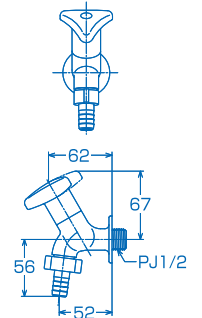

SPD30 (13mm) 税抜き ¥3,020

①⑩ 自在水栓

SPD82 (13mm) 税抜き ¥3,320

①⑪ 吐水口回転形横水栓

SPD50 (13mm) 税抜き ¥3,600

①⑫ カップリング付横水栓 (ホース接続型) 寒・逆止無

SPD31 (13mm) 税抜き ¥3,320

①⑬ 横形自在水栓