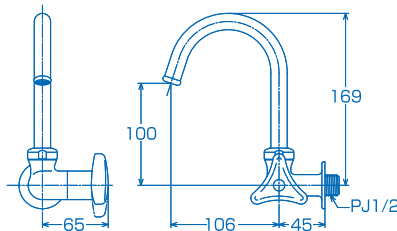

SPD30 (13mm) 税抜き ¥3,020

①⑩ 自在水栓

SPD82 (13mm) 税抜き ¥3,320

①⑪ 吐水口回転形横水栓

SPD50 (13mm) 税抜き ¥3,600

①⑫ カップリング付横水栓 (ホース接続型) 寒・逆止無

SPD31 (13mm) 税抜き ¥3,320

①⑬ 横形自在水栓

SPD32 (13mm) 税抜き ¥3,990

①⑭ 横形自在水栓 (スワンネック)

SPD11 (13mm) 税抜き ¥6,970

①⑮ 2口横水栓

株式会社タブチ

〒547-0023 大阪市平野区瓜破南2丁目1番
TEL 06-6708-0150 (代) FAX 06-6708-0210

ホームページ <https://www.tabuchi.co.jp/>

ホームページはこちら▶