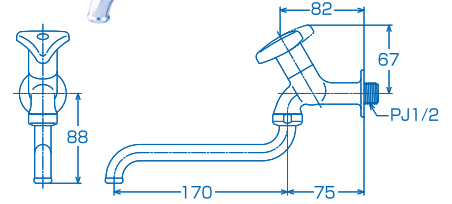

用途に合わせて
選ぶアイテム

人と水のくらし、快適に——タブチ・単水栓シリーズ「ユーロス」

SPD10 (13mm) 税抜き ¥2,420

①⑨ 横水栓

タブチ・単水栓シリーズ「ユーロス」は、
ちょっとオシャレでスタイリッシュ。
余分な凸凹をなくし、すっきりシンプルで
コンパクトな設計。
もちろん従来の水栓機能はそのままに、
使い易さとお求め易さを追求しました。
用途に合わせて選べる7アイテムを
ご用意し、暮らしの中の水まわりを、
より快適に、そして美しく
変身させます。

SPD30 (13mm) 税抜き ¥3,020

①⑩ 自在水栓

SPD82 (13mm) 税抜き ¥3,320

①⑪ 吐水口回転形横水栓

SPD50 (13mm) 税抜き ¥3,600

①⑫ カップリング付横水栓 (ホース接続型) 寒・逆止無

SPD31 (13mm) 税抜き ¥3,320

①⑬ 横形自在水栓

SPD32 (13mm) 税抜き ¥3,990

①⑭ 横形自在水栓 (スワンネック)

SPD11 (13mm) 税抜き ¥6,970

①⑮ 2口横水栓

株式会社タブチ

〒547-0023 大阪市平野区瓜破南2丁目1番
TEL 06-6708-0150 (代) FAX 06-6708-0210

ホームページ <https://www.tabuchi.co.jp/>

ホームページはこちら▶