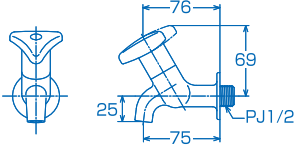

用途に合わせて
選ぶアイテム

人と水のくらし、快適に——タブチ・単水栓シリーズ「ユーロス」

SPD10 (13mm) 税抜き ¥2,420

①⑨ 横水栓

タブチ・単水栓シリーズ「ユーロス」は、
ちょっとオシャレでスタイリッシュ。
余分な凸凹をなくし、すっきりシンプルで
コンパクトな設計。
もちろん従来の水栓機能はそのままに、
使い易さとお求め易さを追求しました。
用途に合わせて選べる7アイテムを
ご用意し、暮らしの中の水まわりを、
より快適に、そして美しく
変身させます。

SPD30 (13mm) 税抜き ¥3,020

①⑩ 自在水栓

SPD82 (13mm) 税抜き ¥3,320

①⑪ 吐水口回転形横水栓

SPD50 (13mm) 税抜き ¥3,600

①⑫ カップリング付横水栓 (ホース接続型) 寒・逆止無

SPD31 (13mm) 税抜き ¥3,320

①⑬ 横形自在水栓