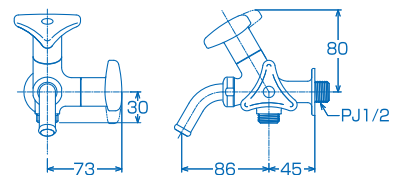

SPD30 (13mm) 税抜き ¥3,020

①⑩ 自在水栓

SPD82 (13mm) 税抜き ¥3,320

①⑪ 吐水口回転形横水栓

SPD50 (13mm) 税抜き ¥3,600

①⑫ カップリング付横水栓 (ホース接続型) 寒・逆止無

SPD31 (13mm) 税抜き ¥3,320

①⑬ 横形自在水栓

SPD32 (13mm) 税抜き ¥3,990

①⑭ 横形自在水栓 (スワンネック)

SPD11 (13mm) 税抜き ¥6,970

①⑮ 2口横水栓

株式会社タブチ

〒547-0023 大阪市平野区瓜破南2丁目1番
TEL 06-6708-0150 (代) FAX 06-6708-0210

ホームページ <https://www.tabuchi.co.jp/>

ホームページはこちら▶