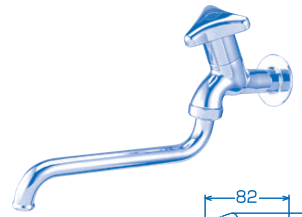

Water supply
Euros series

タブチ・単水栓シリーズ「ユーロス」

スムーズな操作性の賢いデザイン

「暮らしの水まわりをちょっとオシャレに演出したい…」
そんなこだわりユーザーのニーズにマッチする
シンプルでスタイリッシュな水栓シリーズ「ユーロス」。
特徴的なハンドルフォルムは、優れた機能性を追求しつつ、
スムーズな操作性をあわせ持つ賢いデザイン。
機能美あふれる「ユーロス」で、暮らしの水まわりシーンが
個性豊かに美しく、快適に変わります。

用途に合わせて
選ぶアイテム

人と水のくらし、快適に——タブチ・単水栓シリーズ「ユーロス」

SPD10 (13mm) 税抜き ¥2,420

①⑨ 横水栓

タブチ・単水栓シリーズ「ユーロス」は、
ちょっとオシャレでスタイリッシュ。
余分な凸凹をなくし、すっきりシンプルで
コンパクトな設計。
もちろん従来の水栓機能はそのままに、
使い易さとお求め易さを追求しました。
用途に合わせて選べる7アイテムを
ご用意し、暮らしの中の水まわりを、
より快適に、そして美しく
変身させます。

SPD30 (13mm) 税抜き ¥3,020

①⑩ 自在水栓

SPD82 (13mm) 税抜き ¥3,320

①⑪ 吐水口回転形横水栓

SPD50 (13mm) 税抜き ¥3,600

①⑫ カップリング付横水栓 (ホース接続型) 寒・逆止無

SPD31 (13mm) 税抜き ¥3,320

①⑬ 横形自在水栓

SPD32 (13mm) 税抜き ¥3,990

①⑭ 横形自在水栓 (スワンネック)

SPD11 (13mm) 税抜き ¥6,970

①⑮ 2口横水栓

株式会社タブチ

〒547-0023 大阪市平野区瓜破南2丁目1番
TEL 06-6708-0150 (代) FAX 06-6708-0210

ホームページ <https://www.tabuchi.co.jp/>

ホームページはこちら▶