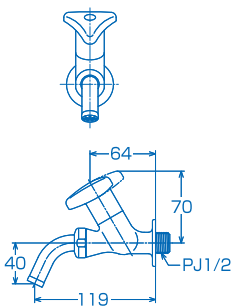

用途に合わせて
選ぶアイテム

人と水のくらし、快適に——タブチ・単水栓シリーズ「ユーロス」

SPD10 (13mm) 税抜き ¥2,420

①⑨ 横水栓

タブチ・単水栓シリーズ「ユーロス」は、
ちょっとオシャレでスタイリッシュ。
余分な凸凹をなくし、すっきりシンプルで
コンパクトな設計。
もちろん従来の水栓機能はそのままに、
使い易さとお求め易さを追求しました。
用途に合わせて選べる7アイテムを
ご用意し、暮らしの中の水まわりを、
より快適に、そして美しく
変身させます。

SPD30 (13mm) 税抜き ¥3,020

①⑩ 自在水栓

SPD82 (13mm) 税抜き ¥3,320

①⑪ 吐水口回転形横水栓

SPD50 (13mm) 税抜き ¥3,600

①⑫ カップリング付横水栓 (ホース接続型) 寒・逆止無

SPD31 (13mm) 税抜き ¥3,320

①⑬ 横形自在水栓

SPD32 (13mm) 税抜き ¥3,990

①⑭ 横形自在水栓 (スワンネック)

SPD11 (13mm) 税抜き ¥6,970

①⑮ 2口横水栓

株式会社タブチ

〒547-0023 大阪市平野区瓜破南2丁目1番
TEL 06-6708-0150 (代) FAX 06-6708-0210

ホームページ <https://www.tabuchi.co.jp/>

ホームページはこちら▶