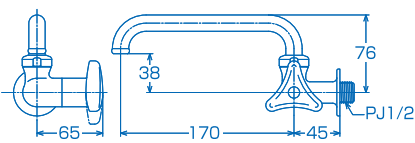

SPD30 (13mm) 税抜き ¥3,020

①⑩ 自在水栓

SPD82 (13mm) 税抜き ¥3,320

①⑪ 吐水口回転形横水栓

SPD50 (13mm) 税抜き ¥3,600

①⑫ カップリング付横水栓 (ホース接続型) 寒・逆止無

SPD31 (13mm) 税抜き ¥3,320

①⑬ 横形自在水栓

SPD32 (13mm) 税抜き ¥3,990

①⑭ 横形自在水栓 (スワンネック)

SPD11 (13mm) 税抜き ¥6,970

①⑮ 2口横水栓

株式会社タブチ

〒547-0023 大阪市平野区瓜破南2丁目1番
TEL 06-6708-0150 (代) FAX 06-6708-0210

ホームページ <https://www.tabuchi.co.jp/>

ホームページはこちら▶