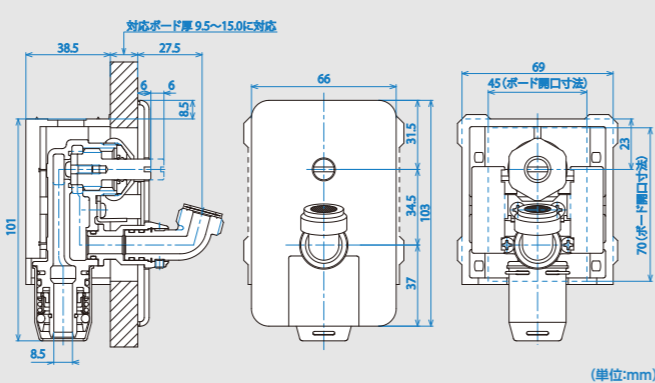

上下左右
自由自在に施工可能!

トイレ空間がスッキリ

3つの特長

美観性の向上
BEAUTY

水栓本体を壁に埋め込むことにより、壁からのデッドパリアを大きく減らし、「スッキリ」とさせました。最新の住宅室内と調和の取れたデザインです。

プレート取替え
で新品同様
REPLACEABLE

これまでは、止水栓と化粧プレートを外して交換する必要がありましたが、本体はそのまま簡単にカバープレートが交換できます。

漏水の
リスク低減
SAFETY

樹脂管用ワンタッチ継手を本体と一体化することで、漏水のリスク低減を図っています。

SP1700J-LR2 寸法図

SP1700J-LR 寸法図

SP1700J 寸法図

構造図