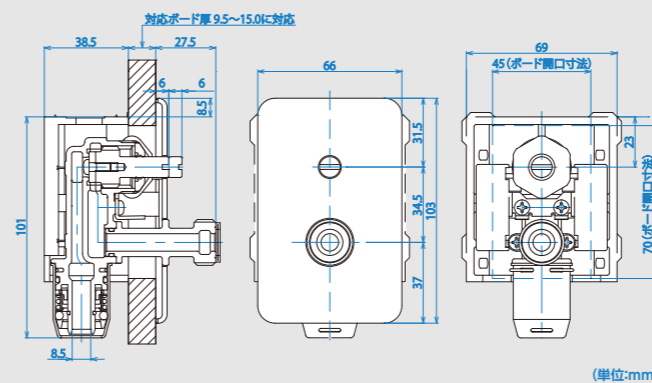

樹脂管用ワンタッチ継手を本体と一体化することで、漏水のリスク低減を図っています。

SP1700J-LR2 寸法図

SP1700J-LR 寸法図

SP1700J 寸法図

構造図