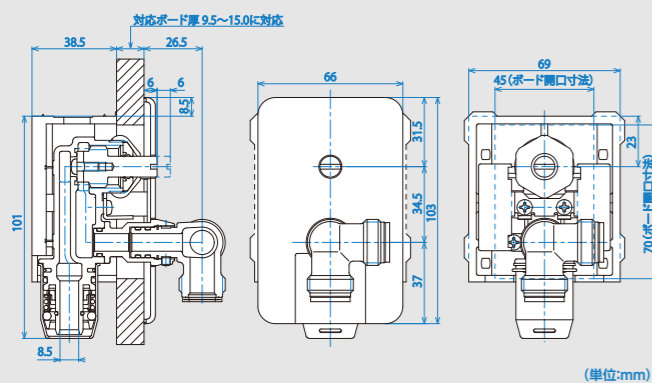

上下左右
自由自在に施工可能!

トイレ空間がスッキリ

3つの特長

美観性の向上
BEAUTY

水栓本体を壁に埋め込むことにより、壁からのデッドパリアを大きく減らし、「スッキリ」とさせました。最新の住宅室内と調和の取れたデザインです。

プレート取替え
で新品同様
REPLACEABLE

これまでは、止水栓と化粧プレートを外して交換する必要がありましたが、本体はそのまま簡単にカバープレートが交換できます。

漏水の
リスク低減
SAFETY

樹脂管用ワンタッチ継手を本体と一体化することで、漏水のリスク低減を図っています。

SP1700J-LR2 寸法図

SP1700J-LR 寸法図

SP1700J 寸法図

構造図